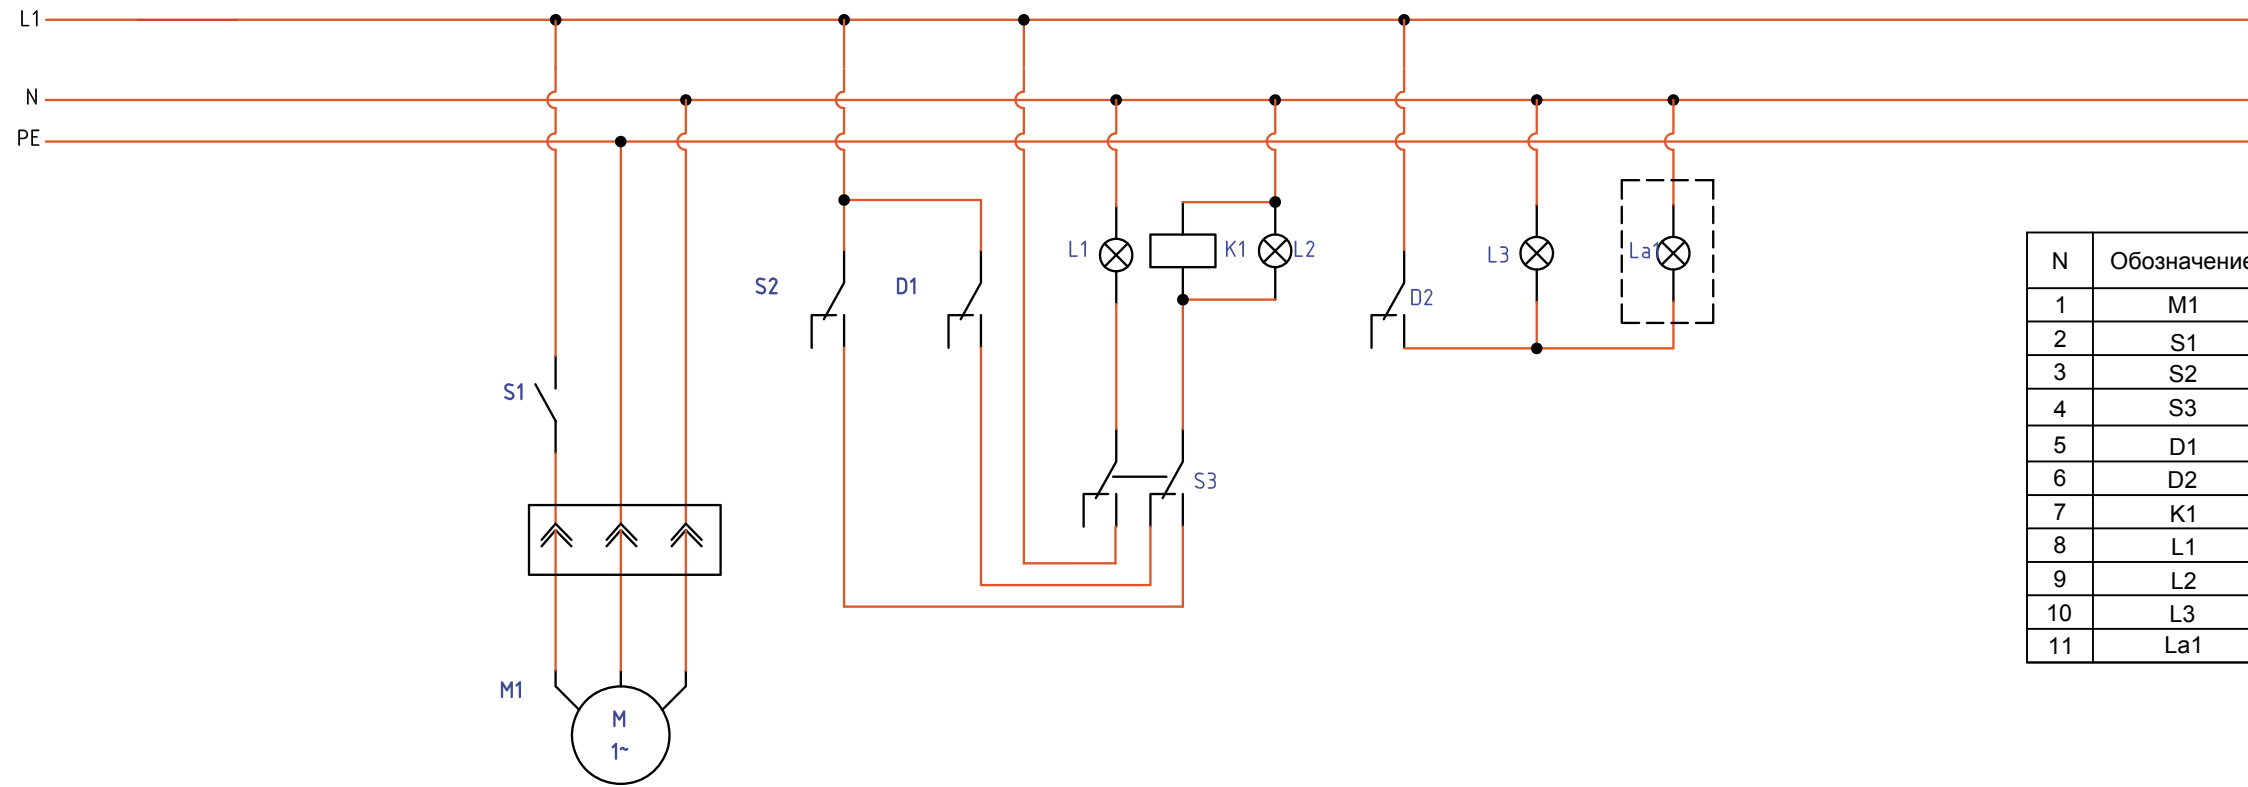

"АСТРА"
стандартной комплектации с самотечным водоотведением
(принципиальная электрическая схема)

N	Обозначение	Назначение
1	M1	Компрессор
2	S1	Включатель компрессора
3	S2	Перекл. "Прям.-Обратн." фазы
4	S3	Перекл. "Ручной-Автомат" режим
5	D1	Рабочий датчик
6	D2	Аварийный датчик
7	K1	Электромагнитный клапан
8	L1	Лампа "Ручной-Автомат"режим
9	L2	Лампа "Обратная фаза"
10	L3	Лампа "Общая авария"
11	La1	Выносная лампа "Общая авария"

"АСТРА"

стандартной комплектации с самотечным водоотведением (монтажная электрическая схема)