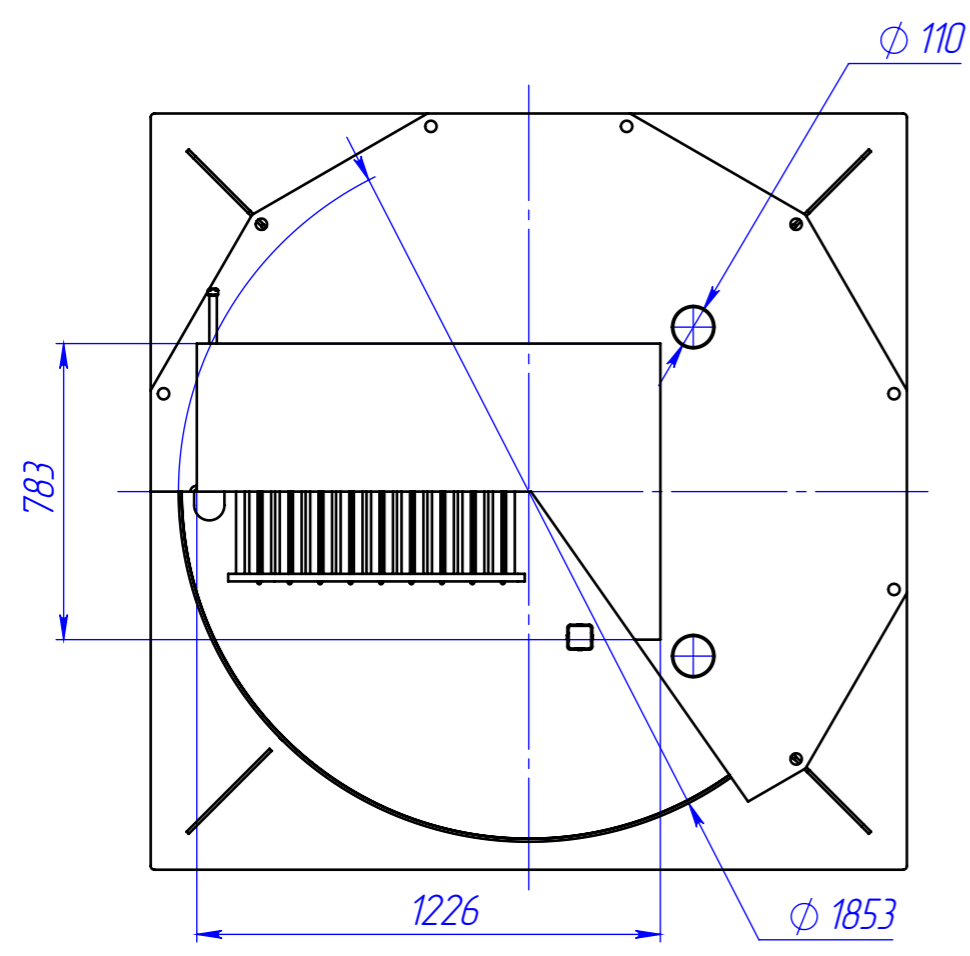

Келлари 5 ГЧ

Перв. примен. Келлари 5 ГЧ  
 Справ. №  
 Подп. и дата  
 Инв. № дубл.  
 Инв. № инв. №  
 Подп. и дата  
 Инв. № подл.

Шаг полок 450

Шаг ступеней 200

Размеры для справок.

				<b>Kellari 5 ГЧ</b>			
Изм.	Лист	№ докум.	Подп.	Дата	Лит.	Масса	Масштаб
Разраб.				05.04.2022			1:20
Пров.							
Т.контр.					Лист	Листов 1	
Н.контр.							
Утв.					Копировал Формат А3		

Погреб  
 Габаритный чертеж