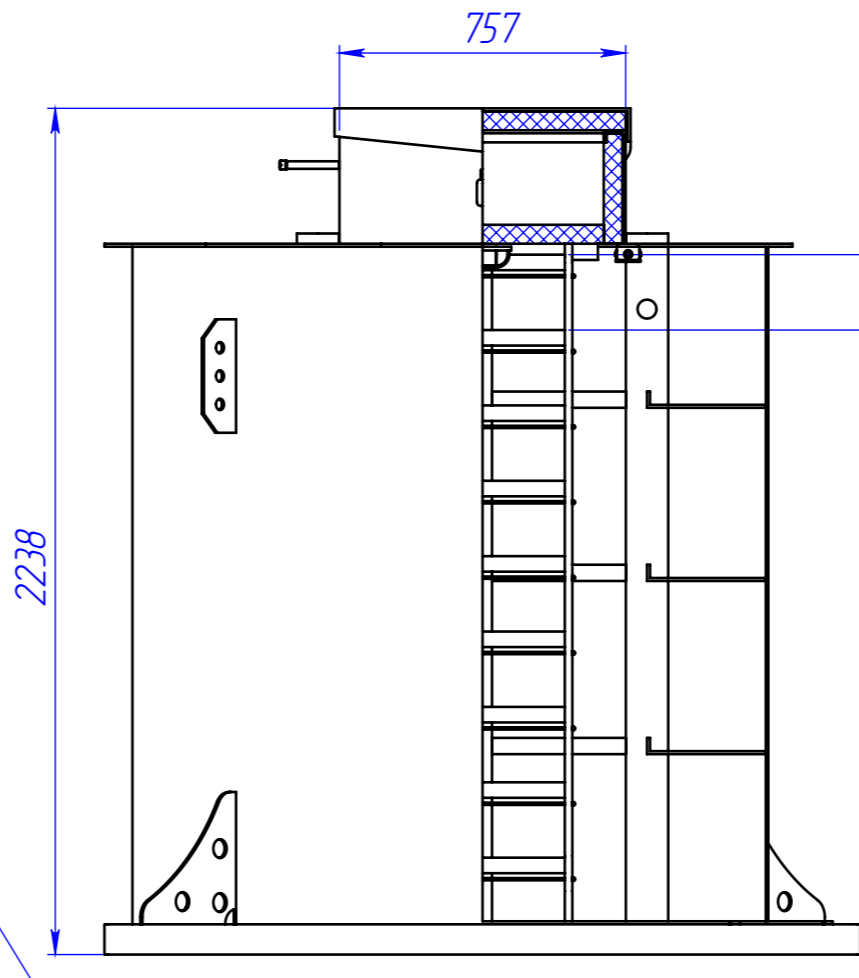

Келлари 5 ГЧ

Перв. примен. Келлари 5 ГЧ  
 Справ. №  
 Подп. и дата  
 Инв. № дубл.  
 Инв. № инв. №  
 Подп. и дата  
 Инв. № подл.

Шаг полок 450

Шаг ступеней 200

Размеры для справок.

				<b>Kellari 5 ГЧ</b>			
Изм.	Лист	№ докум.	Подп.	Дата	Лит.	Масса	Масштаб
Разраб.				05.04.2022			1:20
Пров.							
Т.контр.					Лист	Листов 1	
Н.контр.							
Утв.					Копировал Формат А3		

Погреб  
 Габаритный чертеж