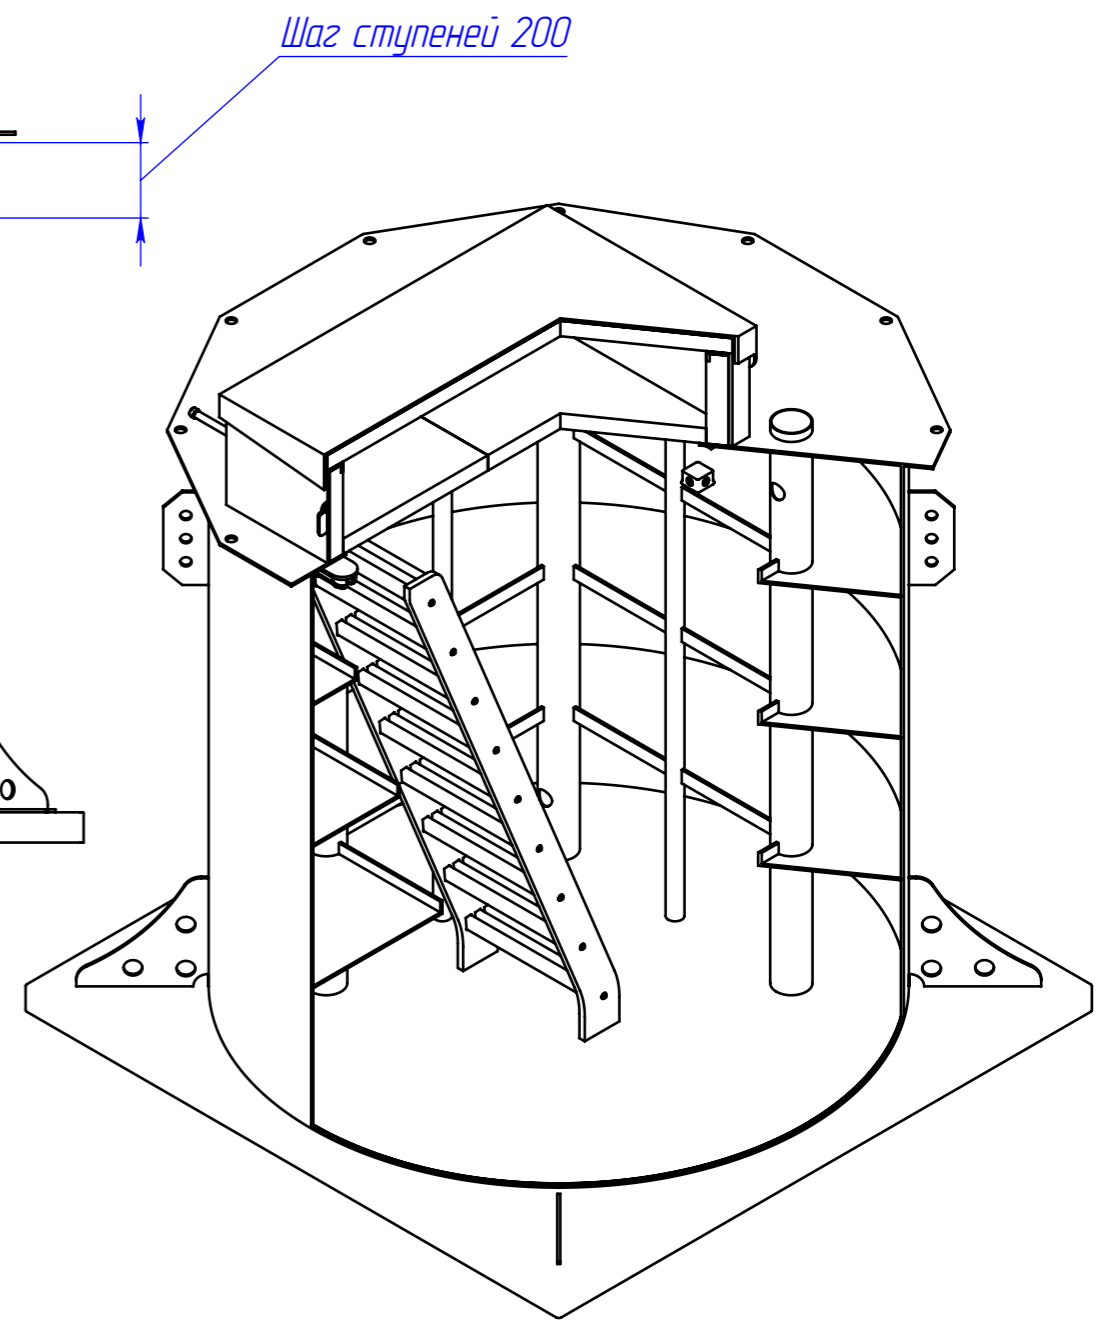

Келлари 5 ГЧ

Перв. примен. Келлари 5 ГЧ  
 Справ. №  
 Подп. и дата  
 Инв. № дубл.  
 Инв. № инв. №  
 Подп. и дата  
 Инв. № подл.

Шаг полок 450

Шаг ступеней 200

Размеры для справок.

				<b>Kellari 5 ГЧ</b>			
Изм.	Лист	№ докум.	Подп.	Дата	Лит.	Масса	Масштаб
Разраб.				05.04.2022			1:20
Пров.							
Т.контр.					Лист	Листов 1	
Н.контр.							
Утв.					Копировал Формат А3		

Погреб  
 Габаритный чертеж