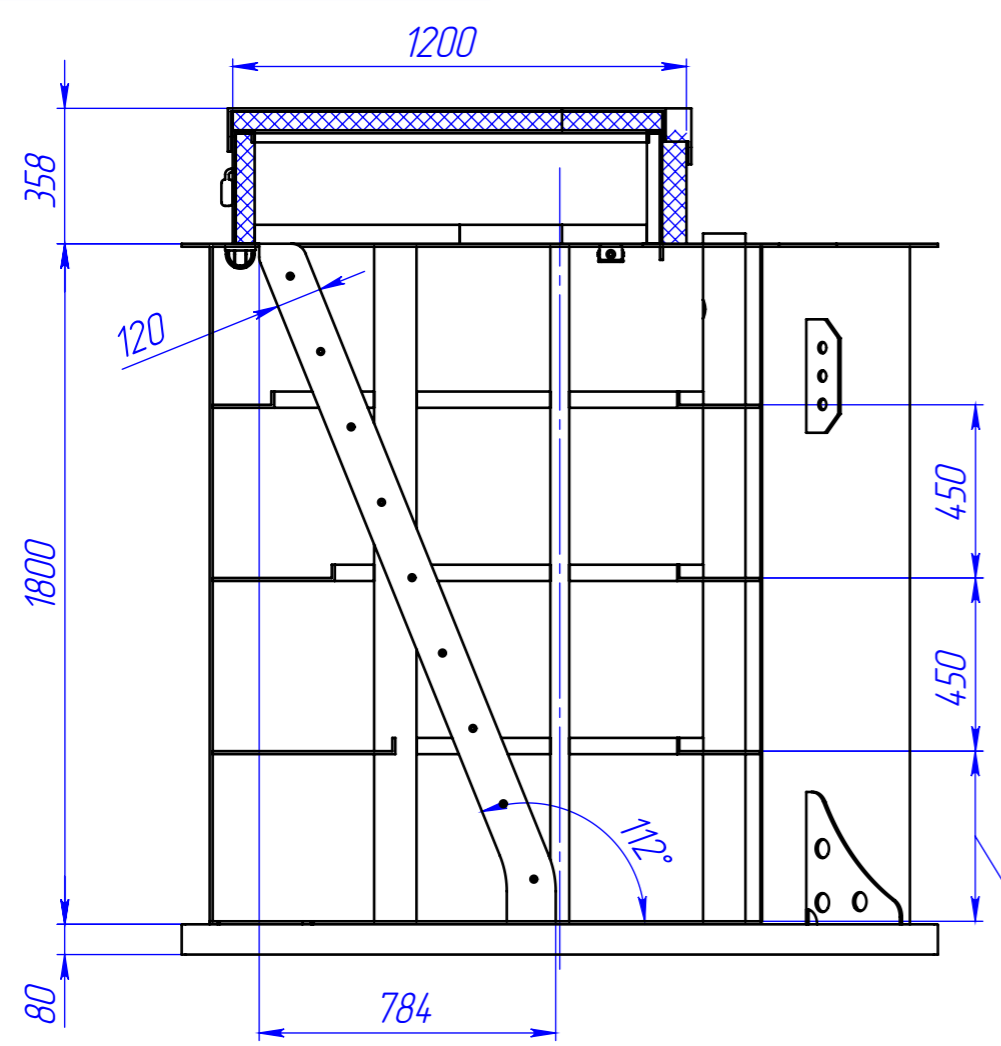

Келлари 5 ГЧ

Перв. примен. Келлари 5 ГЧ  
 Справ. №  
 Подп. и дата  
 Инв. № дубл.  
 Инв. № инв. №  
 Подп. и дата  
 Инв. № подл.

Шаг полок 450

Шаг ступеней 200

Размеры для справок.

				<b>Kellari 5 ГЧ</b>			
Изм.	Лист	№ докум.	Подп.	Дата	Лит.	Масса	Масштаб
Разраб.				05.04.2022			1:20
Пров.							
Т.контр.					Лист	Листов 1	
Н.контр.							
Утв.					Копировал Формат А3		

Погреб  
 Габаритный чертеж